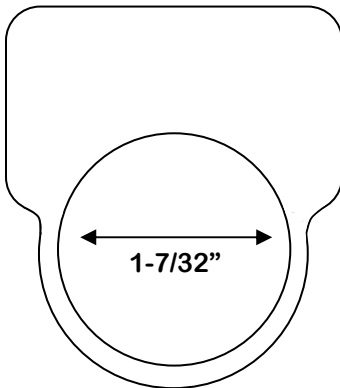

EX99

<u>PART NO</u>	<u>SURFACE COLOR</u>	<u>TEXT COLOR</u>
EX99-1	BLACK	WHITE
EX99-2	WHITE	BLACK
EX99-3	RED	WHITE

<u>PART NO</u>	<u>SURFACE COLOR</u>	<u>TEXT COLOR</u>
EX99T-1	BLACK	WHITE
EX99T-2	WHITE	BLACK
EX99T-3	RED	WHITE