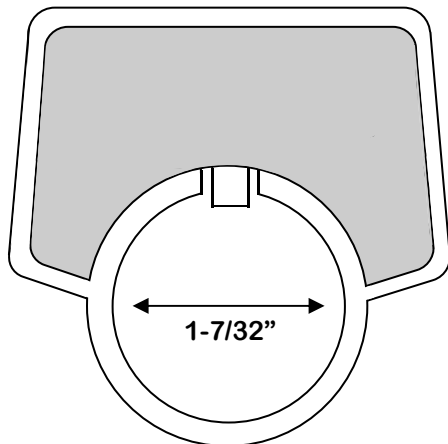

FOR ALL 1-7/32" (1.219 / 30.5 mm) FULL SIZE DEVICES

ESPK300

<u>PART NO</u>	<u>FIELD COLOR</u>
ESPK300B	BLACK
ESPK300R	RED

ESPK400

<u>PART NO</u>	<u>FIELD COLOR</u>
ESPK400B	BLACK
ESPK400R	RED

ESPK444

<u>PART NO</u>	<u>FIELD COLOR</u>
ESPK444B	BLACK
ESPK444R	RED