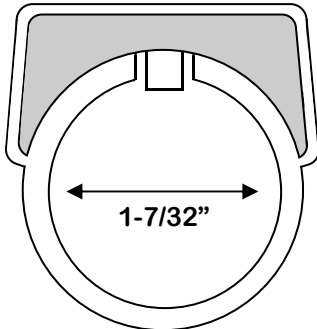

FOR ALL 1-7/32" (1.219 / 30.5 mm) FULL SIZE DEVICES

ESPK300

<u>PART NO</u>	<u>FIELD COLOR</u>
ESPK300B	BLACK
ESPK300R	RED

ESPK400

<u>PART NO</u>	<u>FIELD COLOR</u>
ESPK400B	BLACK
ESPK400R	RED

ESPK444

<u>PART NO</u>	<u>FIELD COLOR</u>
ESPK444B	BLACK
ESPK444R	RED