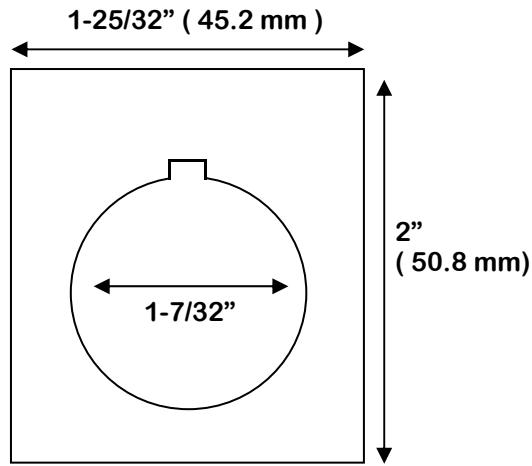

FOR ALL 1-7/32" (1.219 / 30.5 mm) FULL SIZE DEVICES

EFS600

<u>PART NO</u>	<u>FIELD COLOR</u>
EFS600CL	CLEAR

EFS700

<u>PART NO</u>	<u>FIELD COLOR</u>
EFS700BGE	BLACK
EFS700RGE	RED

PLASTIC VERSION - EFS600 (PAGE 11)