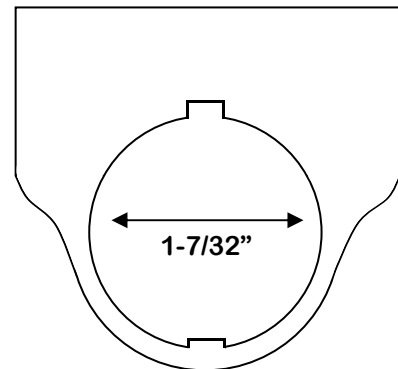

EX99T

PLASTIC UNIVERSAL PLATES

FOR ALL 1-7/32" (1.219 / 30.5 mm) FULL SIZE DEVICES

EFX98

<u>PART NO</u>	<u>SURFACE COLOR</u>	<u>TEXT COLOR</u>
EFX98-1	BLACK	WHITE
EFX98-2	WHITE	BLACK
EFX98-3	RED	WHITE

<u>PART NO</u>	<u>SURFACE COLOR</u>	<u>TEXT COLOR</u>
EFX88-1	BLACK	WHITE
EFX88-2	WHITE	BLACK
EFX88-3	RED	WHITE