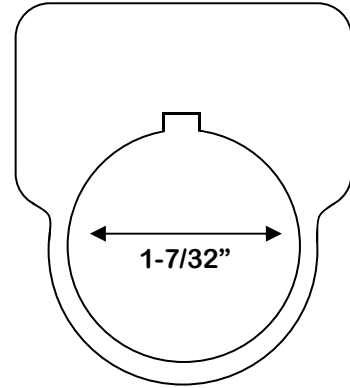

EFS250

EFS600

<u>PART NO</u>	<u>SURFACE COLOR</u>	<u>TEXT COLOR</u>
EFS600	WHITE	BLACK

PLASTIC UNIVERSAL PLATES

FOR ALL 1-7/32" (1.219 / 30.5 mm) FULL SIZE DEVICES

<u>PART NO</u>	<u>SURFACE COLOR</u>	<u>TEXT COLOR</u>
EFX99-1	BLACK	WHITE
EFX99-2	WHITE	BLACK
EFX99-3	RED	WHITE