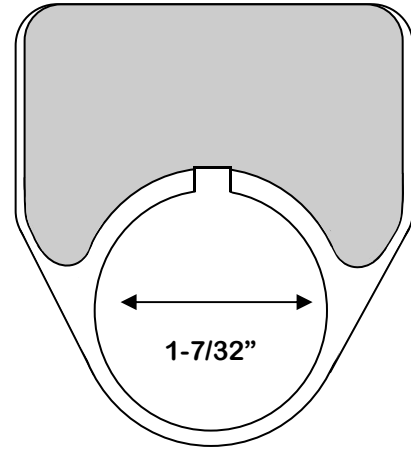

EFMU4

<u>PART NO</u>	<u>FIELD COLOR</u>
EFMU4B	BLACK
EFMU4R	RED

PLASTIC VERSION - EFX100 (PAGE 13)