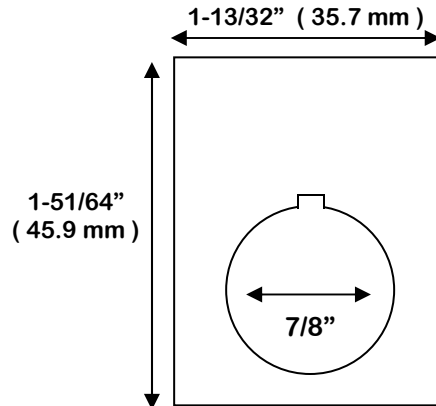

PLASTIC UNIVERSAL PLATES

FOR ALL 7/8" (.875 / 22 mm) MINIATURE DEVICES

<u>PART NO</u>	<u>SURFACE COLOR</u>	<u>TEXT COLOR</u>
EFS278-1	BLACK	WHITE
EFS278-2	WHITE	BLACK
EFS278-3	RED	WHITE

<u>PART NO</u>	<u>SURFACE COLOR</u>	<u>TEXT COLOR</u>
EKT88-1	BLACK	WHITE
EKT88-2	WHITE	BLACK
EKT88-3	RED	WHITE

EKT88

<u>PART NO</u>	<u>SURFACE COLOR</u>	<u>TEXT COLOR</u>
EFS178-1	BLACK	WHITE
EFS178-2	WHITE	BLACK
EFS178-3	RED	WHITE