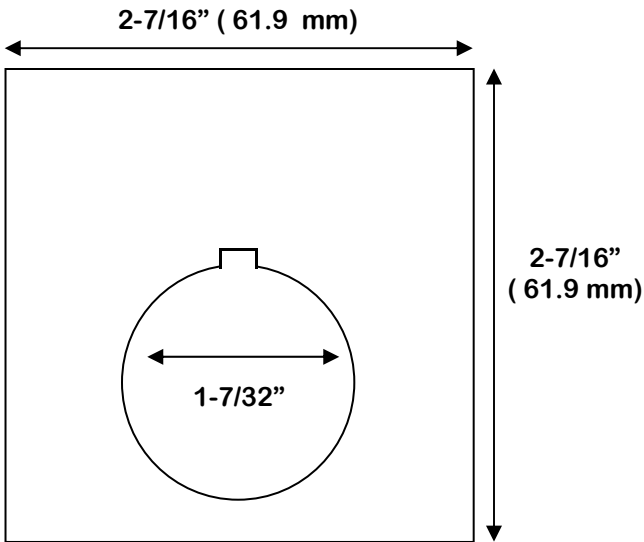

EMP666

<u>PART NO</u>	<u>FIELD COLOR</u>
EMP666B	BLACK
EMP666R	RED
EMP666GR	GREY

EMP200

<u>PART NO</u>	<u>FIELD COLOR</u>
EMP200B	BLACK
EMP200R	RED

PLASTIC UNIVERSAL PLATES

FOR ALL 1-7/32" (1.219 / 30.5 mm) FULL SIZE DEVICES