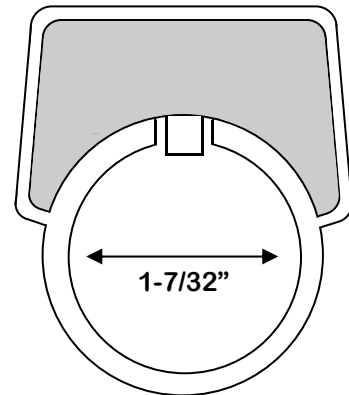

FOR ALL 1-7/32" (1.219 / 30.5 mm) FULL SIZE DEVICES

ESPK300

<u>PART NO</u>	<u>FIELD COLOR</u>
ESPK300B	BLACK
ESPK300R	RED

ESPK400

<u>PART NO</u>	<u>FIELD COLOR</u>
ESPK400B	BLACK
ESPK400R	RED

ESPK444

<u>PART NO</u>	<u>FIELD COLOR</u>
ESPK444B	BLACK
ESPK444R	RED