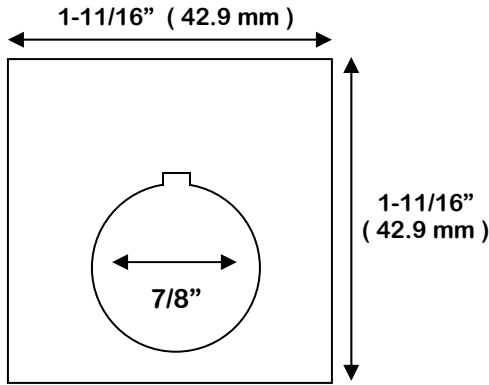

EFX88

EFX100

<u>PART NO</u>	<u>SURFACE COLOR</u>	<u>TEXT COLOR</u>
EFX100-1	BLACK	WHITE
EFX100-2	WHITE	BLACK
EFX100-3	RED	WHITE

PLASTIC UNIVERSAL PLATES

FOR ALL 7/8" (.875 / 22 mm) MINIATURE DEVICES

EFS278