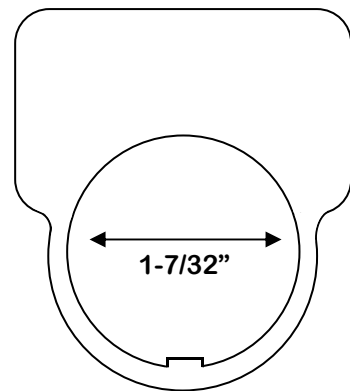

PLASTIC UNIVERSAL PLATES

FOR ALL 1-7/32" (1.219 / 30.5 mm) FULL SIZE DEVICES

<u>PART NO</u>	<u>SURFACE COLOR</u>	<u>TEXT COLOR</u>
EFX99-1	BLACK	WHITE
EFX99-2	WHITE	BLACK
EFX99-3	RED	WHITE

<u>PART NO</u>	<u>SURFACE COLOR</u>	<u>TEXT COLOR</u>
EX99-1	BLACK	WHITE
EX99-2	WHITE	BLACK
EX99-3	RED	WHITE

<u>PART NO</u>	<u>SURFACE COLOR</u>	<u>TEXT COLOR</u>
EX99T-1	BLACK	WHITE
EX99T-2	WHITE	BLACK
EX99T-3	RED	WHITE

EX99T