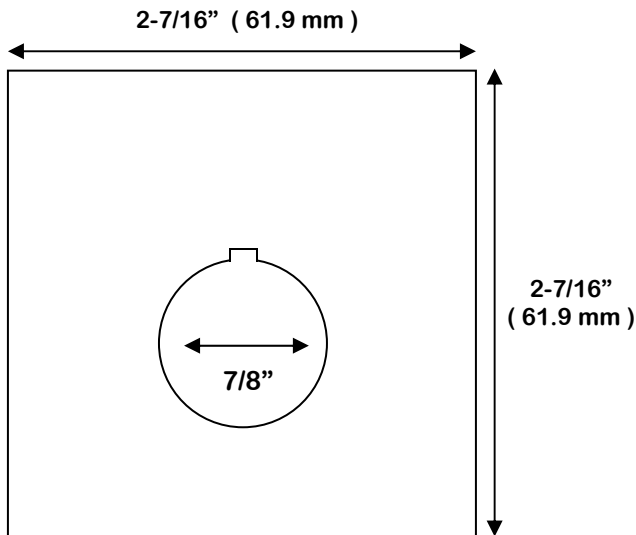

EFS178

<u>PART NO</u>	<u>SURFACE COLOR</u>	<u>TEXT COLOR</u>
EFS178-1	BLACK	WHITE
EFS178-2	WHITE	BLACK
EFS178-3	RED	WHITE