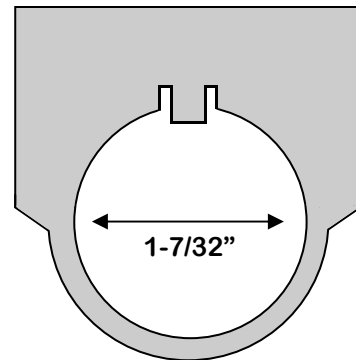

FOR ALL 1-7/32" (1.219 / 30.5 mm) FULL SIZE DEVICES

ESPK300

<u>PART NO</u>	<u>FIELD COLOR</u>
ESPK300B	BLACK
ESPK300R	RED

ESPK400

<u>PART NO</u>	<u>FIELD COLOR</u>
ESPK400B	BLACK
ESPK400R	RED

ESPK444

<u>PART NO</u>	<u>FIELD COLOR</u>
ESPK444B	BLACK
ESPK444R	RED