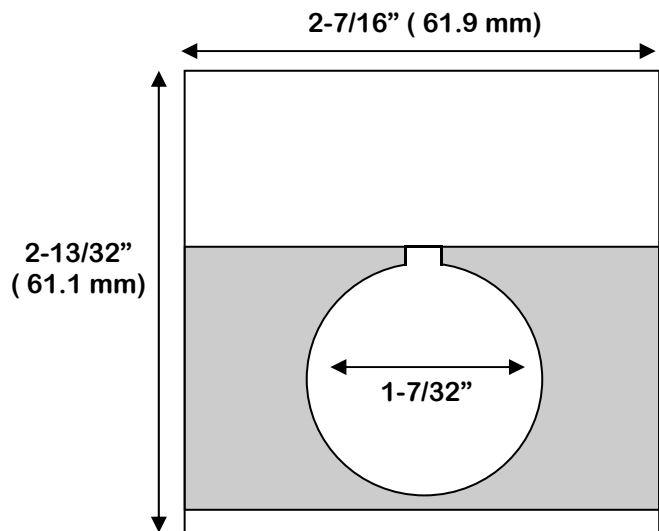

EFS900

<u>PART NO</u>	<u>FIELD COLOR</u>
EFS900BGE	BLACK
EFS900RGE	RED