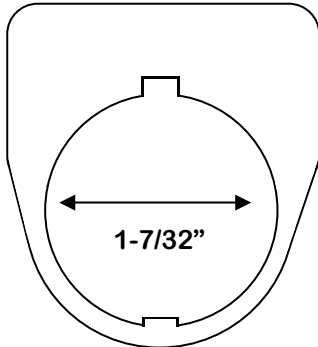

EX99T

PLASTIC UNIVERSAL PLATES

FOR ALL 1-7/32" (1.219 / 30.5 mm) FULL SIZE DEVICES

EFX98

<u>PART NO</u>	<u>SURFACE COLOR</u>	<u>TEXT COLOR</u>
EFX98-1	BLACK	WHITE
EFX98-2	WHITE	BLACK
EFX98-3	RED	WHITE

<u>PART NO</u>	<u>SURFACE COLOR</u>	<u>TEXT COLOR</u>
EFX88-1	BLACK	WHITE
EFX88-2	WHITE	BLACK
EFX88-3	RED	WHITE