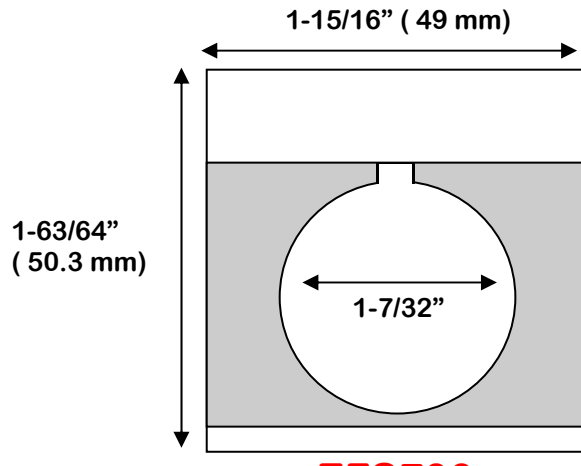

FOR ALL 1-7/32" (1.219 / 30.5 mm) FULL SIZE DEVICES

EFS600

<u>PART NO</u>	<u>FIELD COLOR</u>
EFS600CL	CLEAR

EFS700

<u>PART NO</u>	<u>FIELD COLOR</u>
EFS700BGE	BLACK
EFS700RGE	RED

PLASTIC VERSION - EFS600 (PAGE 11)