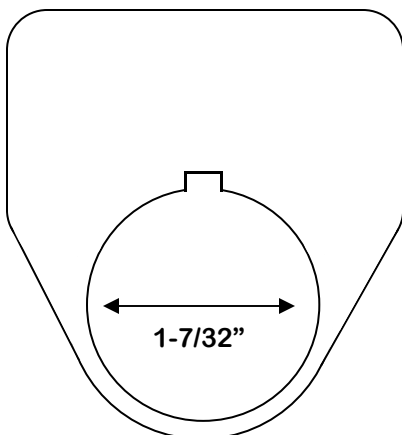

EFX100

<u>PART NO</u>	<u>SURFACE COLOR</u>	<u>TEXT COLOR</u>
EFX100-1	BLACK	WHITE
EFX100-2	WHITE	BLACK
EFX100-3	RED	WHITE