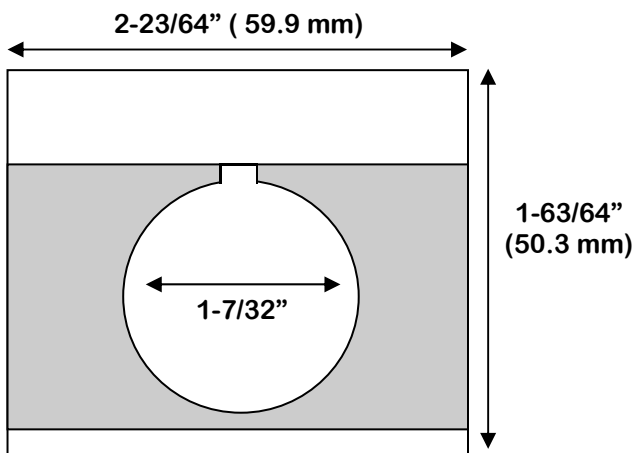

FOR ALL 1-7/32" (1.219 / 30.5 mm) FULL SIZE DEVICES

EFS600

<u>PART NO</u>	<u>FIELD COLOR</u>
EFS600CL	CLEAR

EFS700

<u>PART NO</u>	<u>FIELD COLOR</u>
EFS700BGE	BLACK
EFS700RGE	RED

PLASTIC VERSION - EFS600 (PAGE 11)