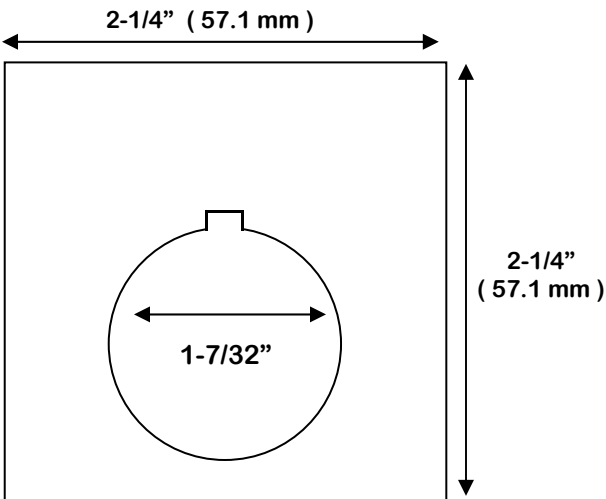

EFS400

<u>PART NO</u>	<u>SURFACE COLOR</u>	<u>TEXT COLOR</u>
EFS400	WHITE	BLACK
EFS401	BLACK	WHITE
EFS403	RED	WHITE