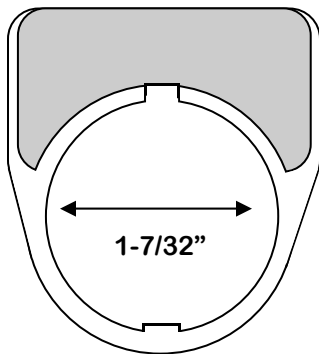

ESP1100

<u>PART NO</u>	<u>FIELD COLOR</u>
ESP1100B	BLACK
ESP1100R	RED

PLASTIC VERSION - EFX98 (PAGE 13)