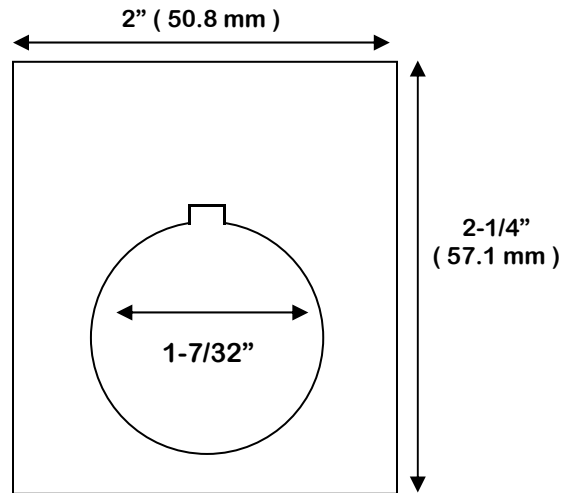

PLASTIC UNIVERSAL PLATES

FOR ALL 1-7/32" (1.219 / 30.5 mm) FULL SIZE DEVICES

<u>PART NO</u>	<u>SURFACE COLOR</u>	<u>TEXT COLOR</u>
EFS100	WHITE	BLACK
EFS101	BLACK	WHITE
EFS103	RED	WHITE
EFS111	YELLOW	BLACK

<u>PART NO</u>	<u>SURFACE COLOR</u>	<u>TEXT COLOR</u>
EFS300	WHITE	BLACK
EFS301	BLACK	WHITE
EFS303	RED	WHITE

EFS300

<u>PART NO</u>	<u>SURFACE COLOR</u>	<u>TEXT COLOR</u>
EFS400	WHITE	BLACK
EFS401	BLACK	WHITE
EFS403	RED	WHITE