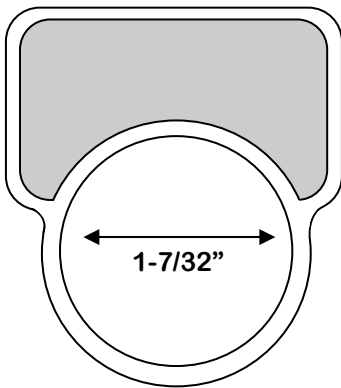

FOR ALL 1-7/32" (1.219 / 30.5 mm) FULL SIZE DEVICES

EFS600

<u>PART NO</u>	<u>FIELD COLOR</u>
EFS600CL	CLEAR

EFS700

<u>PART NO</u>	<u>FIELD COLOR</u>
EFS700BGE	BLACK
EFS700RGE	RED

PLASTIC VERSION - EFS600 (PAGE 11)

EFS800

<u>PART NO</u>	<u>FIELD COLOR</u>
EFS800BGE	BLACK
EFS800RGE	RED

EFS900

<u>PART NO</u>	<u>FIELD COLOR</u>
EFS900BGE	BLACK
EFS900RGE	RED

ALUMINUM UNIVERSAL PLATES

FOR ALL 1-7/32" (1.219 / 30.5 mm) FULL SIZE DEVICES