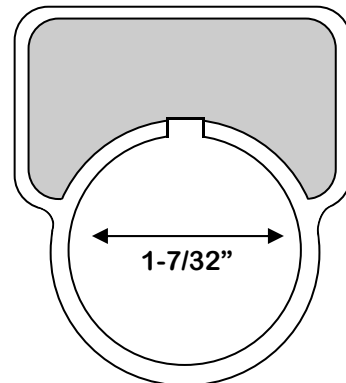

EFMU3

<u>PART NO</u>	<u>FIELD COLOR</u>
EFMU3B	BLACK
EFMU3R	RED

PLASTIC VERSION - EFX99 (PAGE 12)